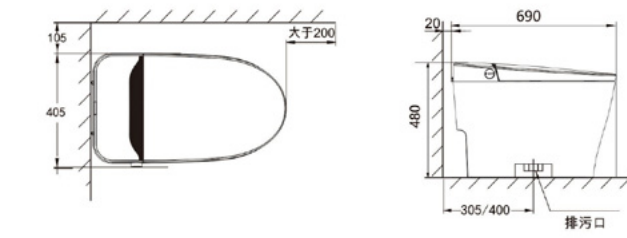

KLAR A51-610