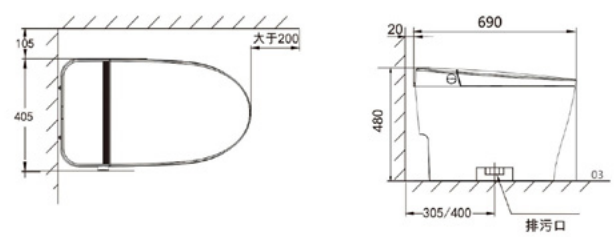

SAUBER Q21-609