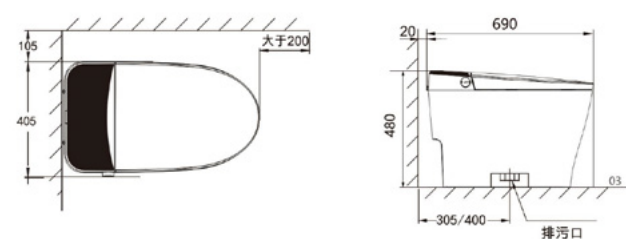

REJNIGEN A31-608 / A31-610