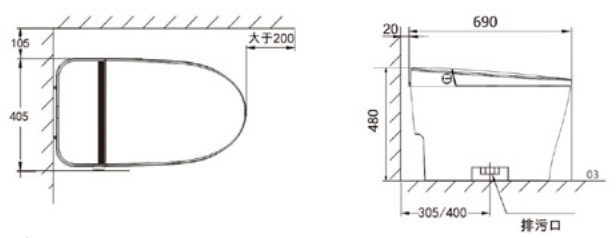

SAUBER Q21-607