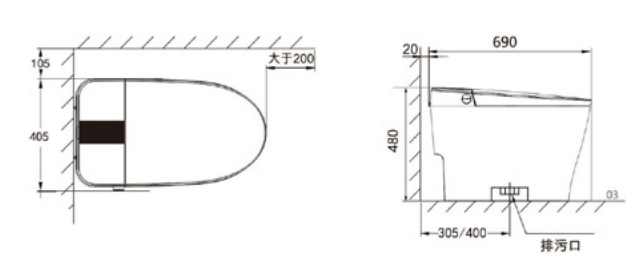

KLUG A22-608 / A22-610 / A22-612